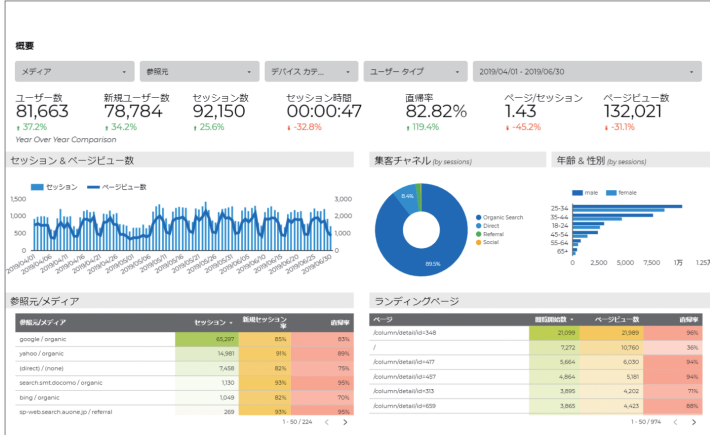

レポート、
GAを見る

STEP3

Webサイト改善

社内報告で
活用する

こんなことが解決できます!

- **手軽&低コスト**で、アクセス解析が実施できる
- レポートを定型化し、Web担当者業務を**効率化**
- 必要なとき、必要なデータを**すぐ誰でも確認**できる
- **プロが使用する**指標/データに基づいて、Webサイト**運営・調整**ができる

Web担当者としてビギナー(1年未満)の方や、
忙しくてアクセス解析がままならないWeb担当者様(2年以上の経験)に向けた、
Googleデータポータルを利用した「アクセス解析設定代行サービス」です。

サービス詳細を
掲載しております。
裏面もご覧下さい!!

サービス内容

Googleデータポータルで、貴社Webサイトのレポートを作成します。
期間指定やフィルタ機能によりインタラクティブな確認、分析が可能です。

納品データ 1

基本レポート内容

- **オーディエンス**
 - ユーザー属性
 - 新規/リピーター
 - ブラウザ/OS
- **集客**
 - チャンネル
 - 参照元/メディア
 - 参照サイト
- **行動**
 - ページ/PV、ページ別訪問数、直帰率、離脱率
 - ディレクトリ/PV、ページ別訪問数、直帰率、離脱率
 - ランディングページ